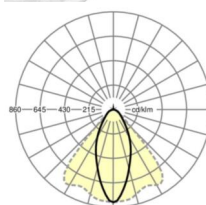

параметры

номер заказа	19422006130
код EAN	4020863407828
номер таможенного тарифа	94051190
Знак прохождения контроля	IP 64, класс защиты I, ENEC10 VDE, F, D, HACCP DIN10500/Food/IFS-пригодность для применения/BRC, Indoor, CE
Степень ударопрочности IK	IK03 (-20°C bis 25°C)
Температура окружения	ta -20°C в 25°C
Особые свойства	Готовность к IoT «Ready for IoT»
Гарантийный срок	5 лет
Государственные программы поддержки	BEG - государственные субсидии для энергосберегающих зданий (действительна только для Германии)

электротехника

Балласт	Электронный драйвер DALI2 (1 штука)
Мощность системы	68W
сетевое напряжение	230V/50Hz
класс энергосбережения/Источник света	C

Оптика

Оснастка	LED, цветопередача/оттенок света CRI ≥ 80 / 3000K
Допуск для координаты цветности (MacAdam)	3SDCM
Фотобиологическая безопасность (светильник)	RG1
Номинальный световой поток	11325lm
Срок службы LED	50000h L80/B10 (Tq 25°C)
светоотдача светильников	166lm/W
Угол излучения	40° (C0) / 85° (C90)
UGR поп./вдоль	21.0 / 23.0

DEEP-LINK

<https://www.regiolux.de/ru/article/19422006130>

Ссылка	LED 12000lm 830
ηLB	100 %
Φ ↓/↑	99 % / 1 %
UGR поп./вдоль	21.0 / 23.0